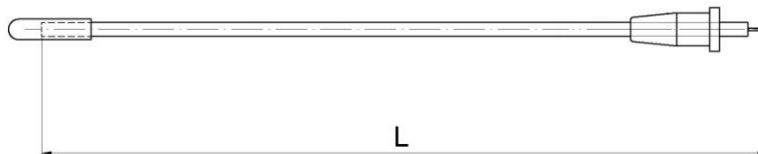

Battery cover

Frequency band / Frequenzband										
Pos	*	BD1	BD3	BD4	BD5	BD5-B	BD5-D	BD7	BD8	
3	10	1	-	-	-	-	-	-	-	
3	30	-	1	-	-	-	-	-	-	
3	40	-	-	1				-	-	
3	50	-	-	-	1	1	1	-	-	
3	70	-	-	-	-	-		1	-	
3	80	-	-	-	-	-	-	-	1	
Range, Mhz		650-680	720-750	760-790	790-820			500-530	570-600	
Antenna length "L" in mm		111	90			135			111	

Antenna 3002M2104