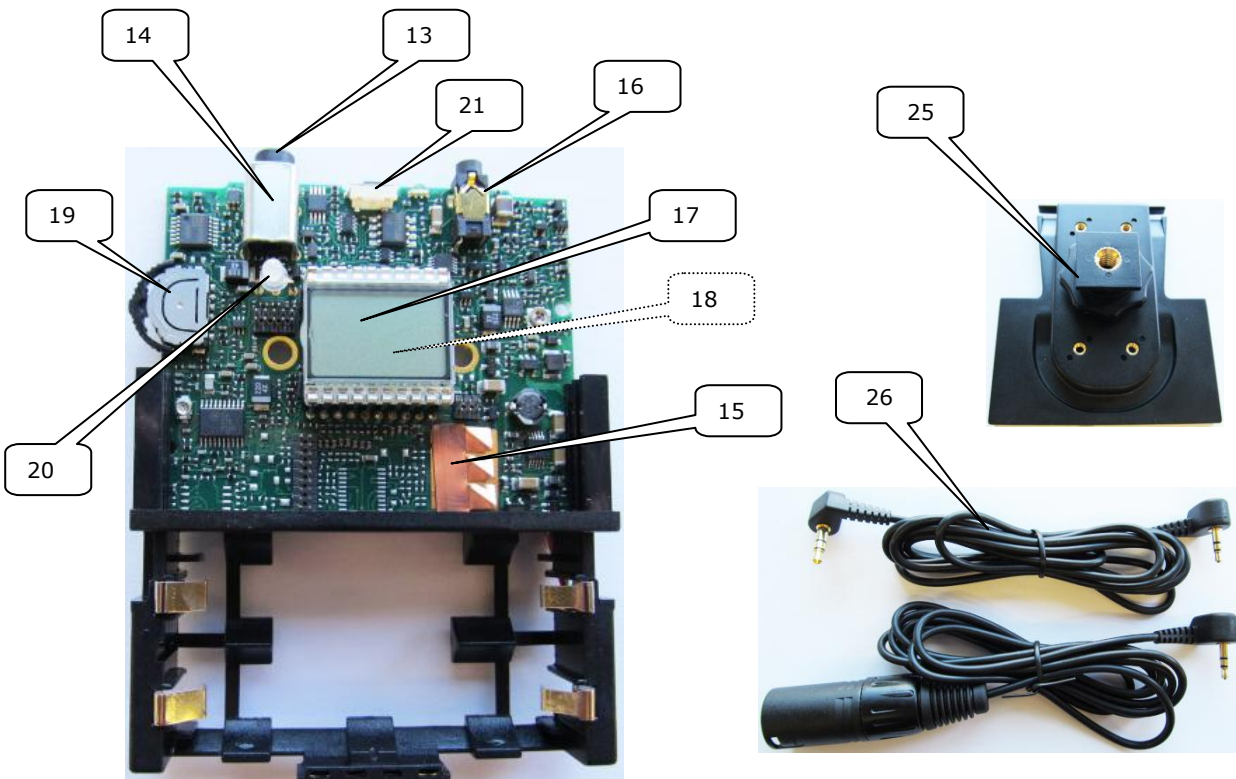

### PR4500 Parts list / Stückliste

Description	Pos.	Part number Bestellnummer	Quant./ Stück	Bezeichnung
Board bracket-assy.	1	3002M05020	1	Gehäuserahmen kompl.
Main board	2	3203M01010	1	Hauptprint
RF board*	3	3096M020*	1	HF-Print*
Housing compl. <sup>2</sup>	4	3203M06010	1	Gehäuse kompl. <sup>2</sup>
Antenna	5	3002M21040	2	Antenne
Rubber cap	6	2890Z18010	2	Antennenkappe
Cylinder pin	7	0007D20050	2	Zylinderstift
Screw M2,5x12	8	0965D25090	2	Schraube M2,5x12
Label AKG	9	4786S00010	1	Label AKG
Screw Ejot KB18x6	10	0099N18050	1	Schraube Ejot KB18x6
Plastic plug	11	3051Z13010	1	Kunststoffstoppel
Push button "power"	12	3002Z13010	1	Druckknopf "power"
3,5mm jack socket	13	0017E15030	1	3,5mm Buchse
Jack bracket	14	3203Z12010	1	Buchsenwinkel
Shielding gasket	15	3051Z14010	1	Abschirmstreifen
2,5mm jack socket	16	0017E15130	1	2,5mm Buchse
LCD display	17	0050E00050	1	LCD display
Display back light	18	0013E01970	1	Displaybelichtung
Jog switch	19	9040E00070	1	Jog Schalter
Bicolor LED	20	9014E00710	1	LED zweifarbig
Push switch	21	9040E00110	1	Druckschalter
Spring	22	9999N07540	2	Feder
Button	23	3202Z10010	2	Knopf
Spring cover	24	3202Z11010	2	Federabdeckung
Flash adapter	25	3203M91010	1	Kameraadapter
Cable set	26	3203M92010	1	Kabelset
Belt clip	-	3002Z10010	1	Gürtelclip