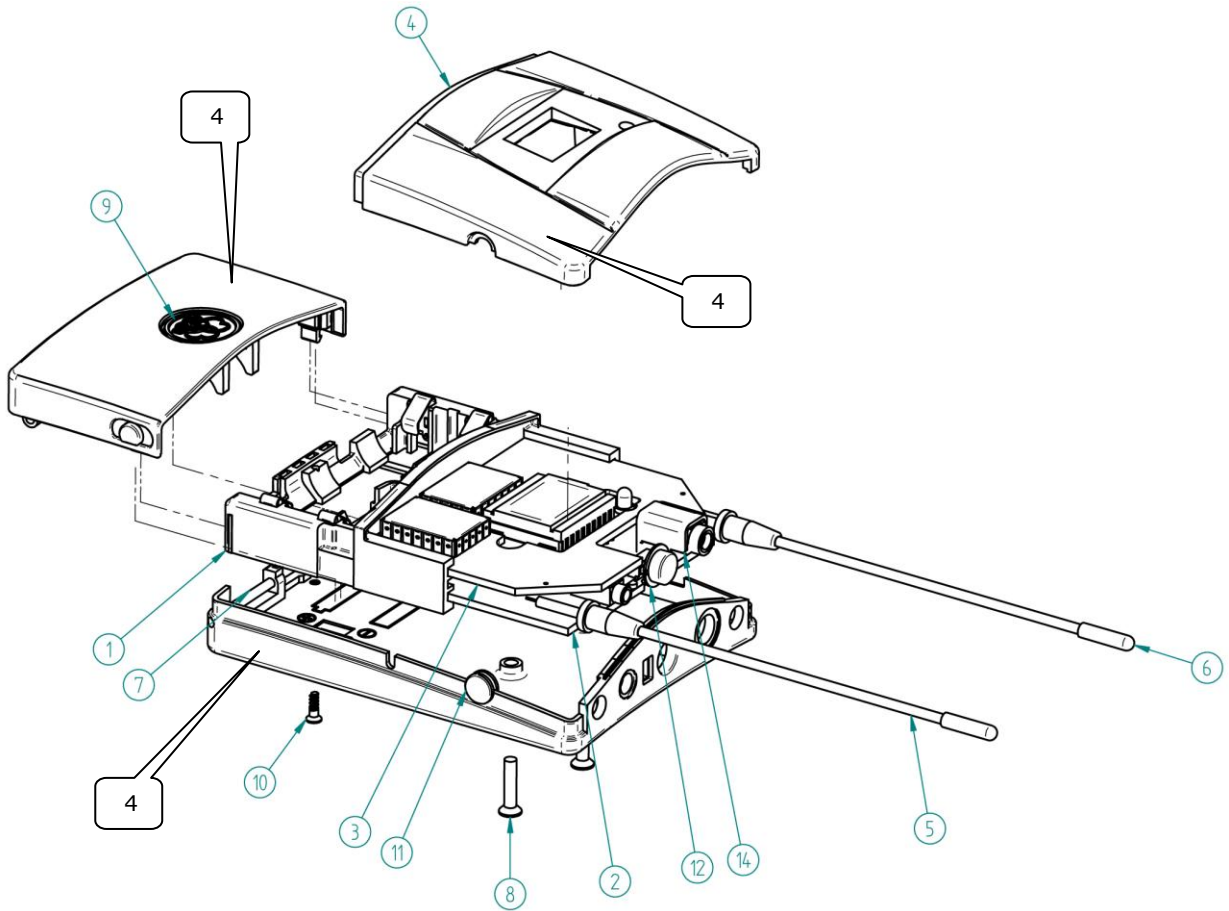

### PR4500 Parts list / Stückliste

Description	Pos.	Part number Bestellnummer	Quant./ Stück	Bezeichnung
Board bracket-assy.	1	3002M05020	1	Gehäuserahmen kompl.
Main board	2	3203M01010	1	Hauptprint
RF board*	3	3096M020*	1	HF-Print*
Housing compl. <sup>2</sup>	4	3203M06010	1	Gehäuse kompl. <sup>2</sup>
Antenna	5	3002M21040	2	Antenne
Rubber cap	6	2890Z18010	2	Antennenkappe
Cylinder pin	7	0007D20050	2	Zylinderstift
Screw M2,5x12	8	0965D25090	2	Schraube M2,5x12
Label AKG	9	4786S00010	1	Label AKG
Screw Ejot KB18x6	10	0099N18050	1	Schraube Ejot KB18x6
Plastic plug	11	3051Z13010	1	Kunststoffstoppel
Push button "power"	12	3002Z13010	1	Druckknopf "power"
3,5mm jack socket	13	0017E15030	1	3,5mm Buchse
Jack bracket	14	3203Z12010	1	Buchsenwinkel
Shielding gasket	15	3051Z14010	1	Abschirmstreifen
2,5mm jack socket	16	0017E15130	1	2,5mm Buchse
LCD display	17	0050E00050	1	LCD display
Display back light	18	0013E01970	1	Displaybelichtung
Jog switch	19	9040E00070	1	Jog Schalter
Bicolor LED	20	9014E00710	1	LED zweifarbig
Push switch	21	9040E00110	1	Druckschalter
Spring	22	9999N07540	2	Feder
Button	23	3202Z10010	2	Knopf
Spring cover	24	3202Z11010	2	Federabdeckung
Flash adapter	25	3203M91010	1	Kameraadapter
Cable set	26	3203M92010	1	Kabelset
Belt clip	-	3002Z10010	1	Gürtelclip